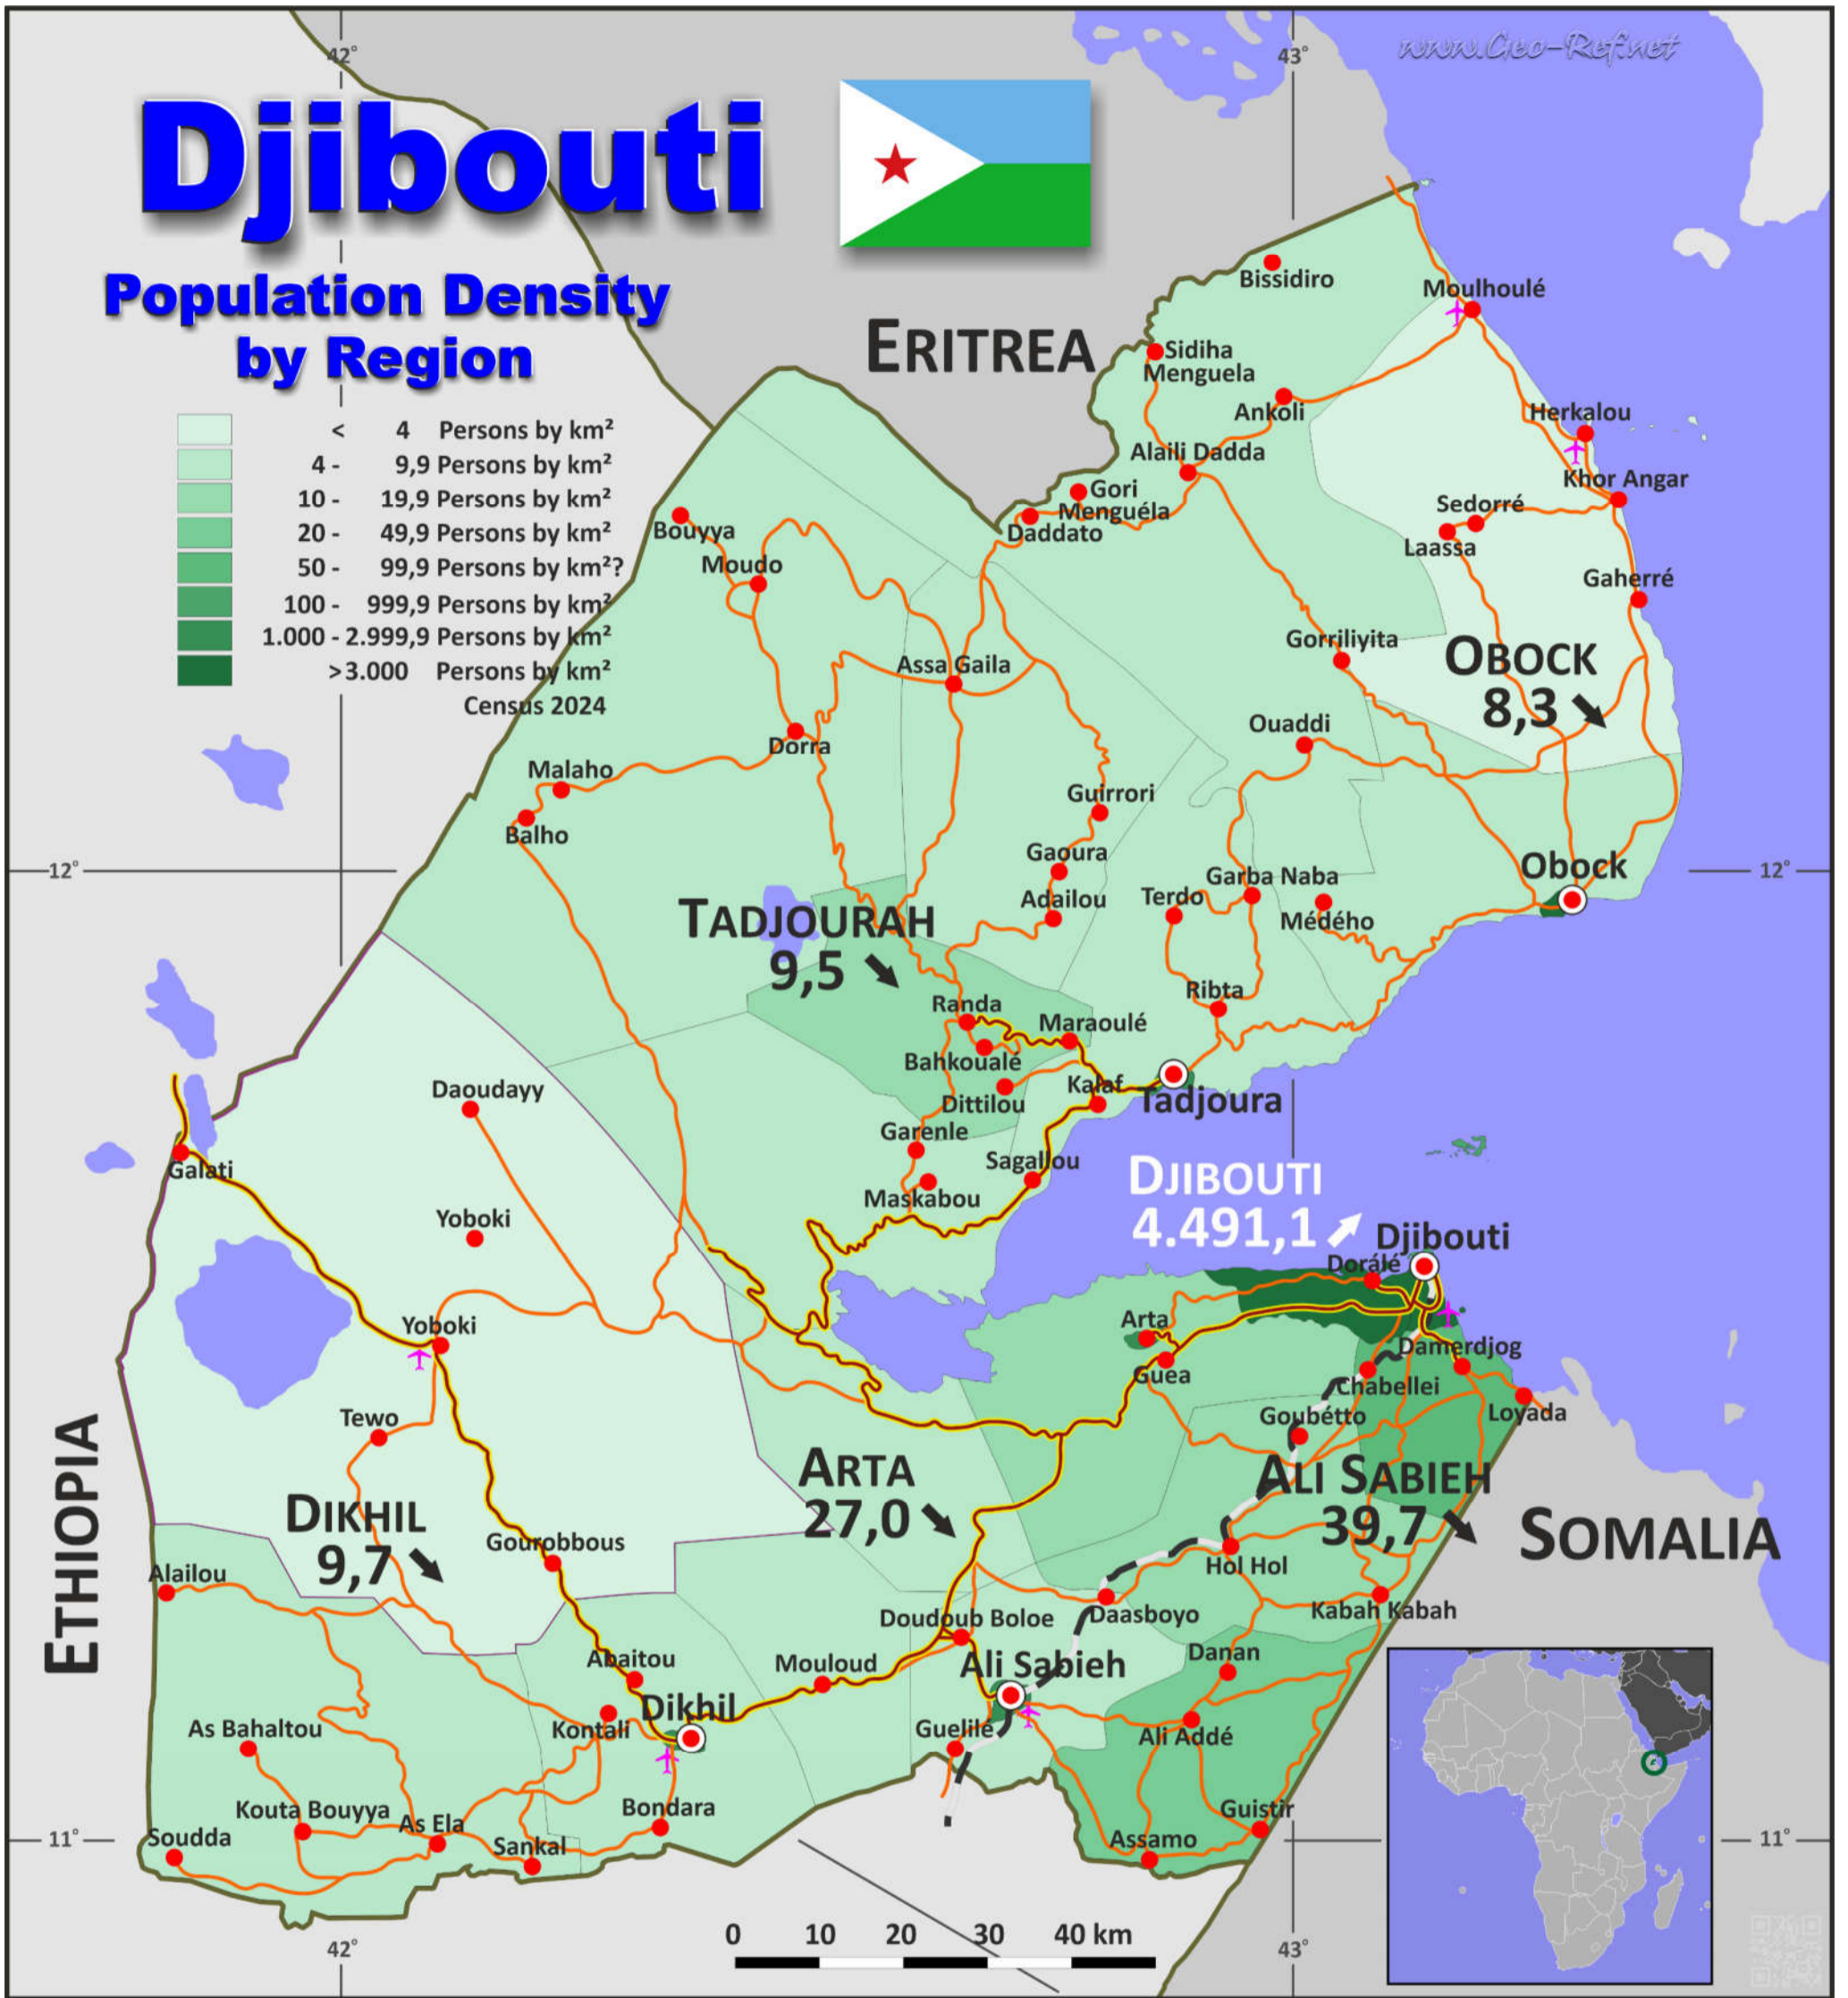

Djibouti

Population Density by Region

Administrative division Djibouti

Division by Region

Census 2023

Region	ISO 3166-2	Arabic	Capital	Area km ²	Population	Density Persons/km ²
Ali Sabieh	DJ-AS	على صبيح	Ali Sabieh	1.923	76.414	39,7
Arta	DJ-AR	عرتة	Arta	1.813	48.922	27,0
Dikhil	DJ-DI	دخيل	Dikhil	6.857	66.196	9,7
Djibouti	DJ-DJ	جيبوتي	Djibouti City	173	776.966	4.491,1
Obock	DJ-OB	أوبوك	Obock	4.528	37.666	8,3
Tadjourah	DJ-TA	تجورة	Tadjourah	6.382	60.645	9,5
Total				21.676	1.066.809	49,2

Division by Sub-Prefecture

Census 2023

Sub-Prefecture	Own	Region	Capital	Area km ²	Einwohner	Density Persons/km ²
Adayllou	DJ-TA-01	Tadjourah	Adayllou	1.092	5.876	5,4
Ali-Adeh	DJ-AS-01	Ali-Sabieh	Ali-Adeh	607	17.113	28,2
Ali-Sabieh	DJ-AS-02	Ali-Sabieh	Ali-Sabieh	505	3.631	7,2
Ali-Sabieh City	DJ-AS-03	Ali-Sabieh	Ali-Sabieh	16	44.782	2.798,9
Allaili-Dadda	DJ-OB-01	Obock	Allaili-Dadda	2.324	10.982	4,7
Arta	DJ-AR-01	Arta	Arta	828	9.332	11,3
Arta City	DJ-AR-02	Arta	Arta	7	11.221	1.603,0
As-Eyla	DJ-DI-01	Dikhil	As-Eyla	1.515	14.707	9,7
Balbala	DJ-DJ-01	Djibouti	Balbala	129	554.350	4.297,3
Boulaos	DJ-DJ-02	Djibouti	Boulaos	35	214.244	6.121,3
Damerjog	DJ-AR-03	Arta	Damerjog	319	22.904	71,8
Dikhil	DJ-DI-02	Dikhil	Dikhil	744	5.758	7,7
Dikhil City	DJ-DI-03	Dikhil	Dikhil	10	27.378	2.737,8
Dorra	DJ-TA-02	Tadjourah	Dorra	2.672	15.932	6,0
Holl-Holl	DJ-AS-04	Ali-Sabieh	Holl-Holl	795	10.888	13,7
Karta	DJ-AR-04	Arta	Karta	659	5.465	8,3
Khor-Angar	DJ-OB-02	Obock	Khor-Angar	1.380	2.984	2,2
Lac-Assal	DJ-TA-03	Tadjourah	Lac-Assal	1.132	5.293	4,7
Mouloud	DJ-DI-04	Dikhil	Mouloud	560	5.187	9,3
Obock	DJ-OB-03	Obock	Obock	818	3.548	4,3
Obock City	DJ-OB-04	Obock	Obock	6	20.152	3.358,7
Randa	DJ-TA-04	Tadjourah	Randa	610	8.684	14,2