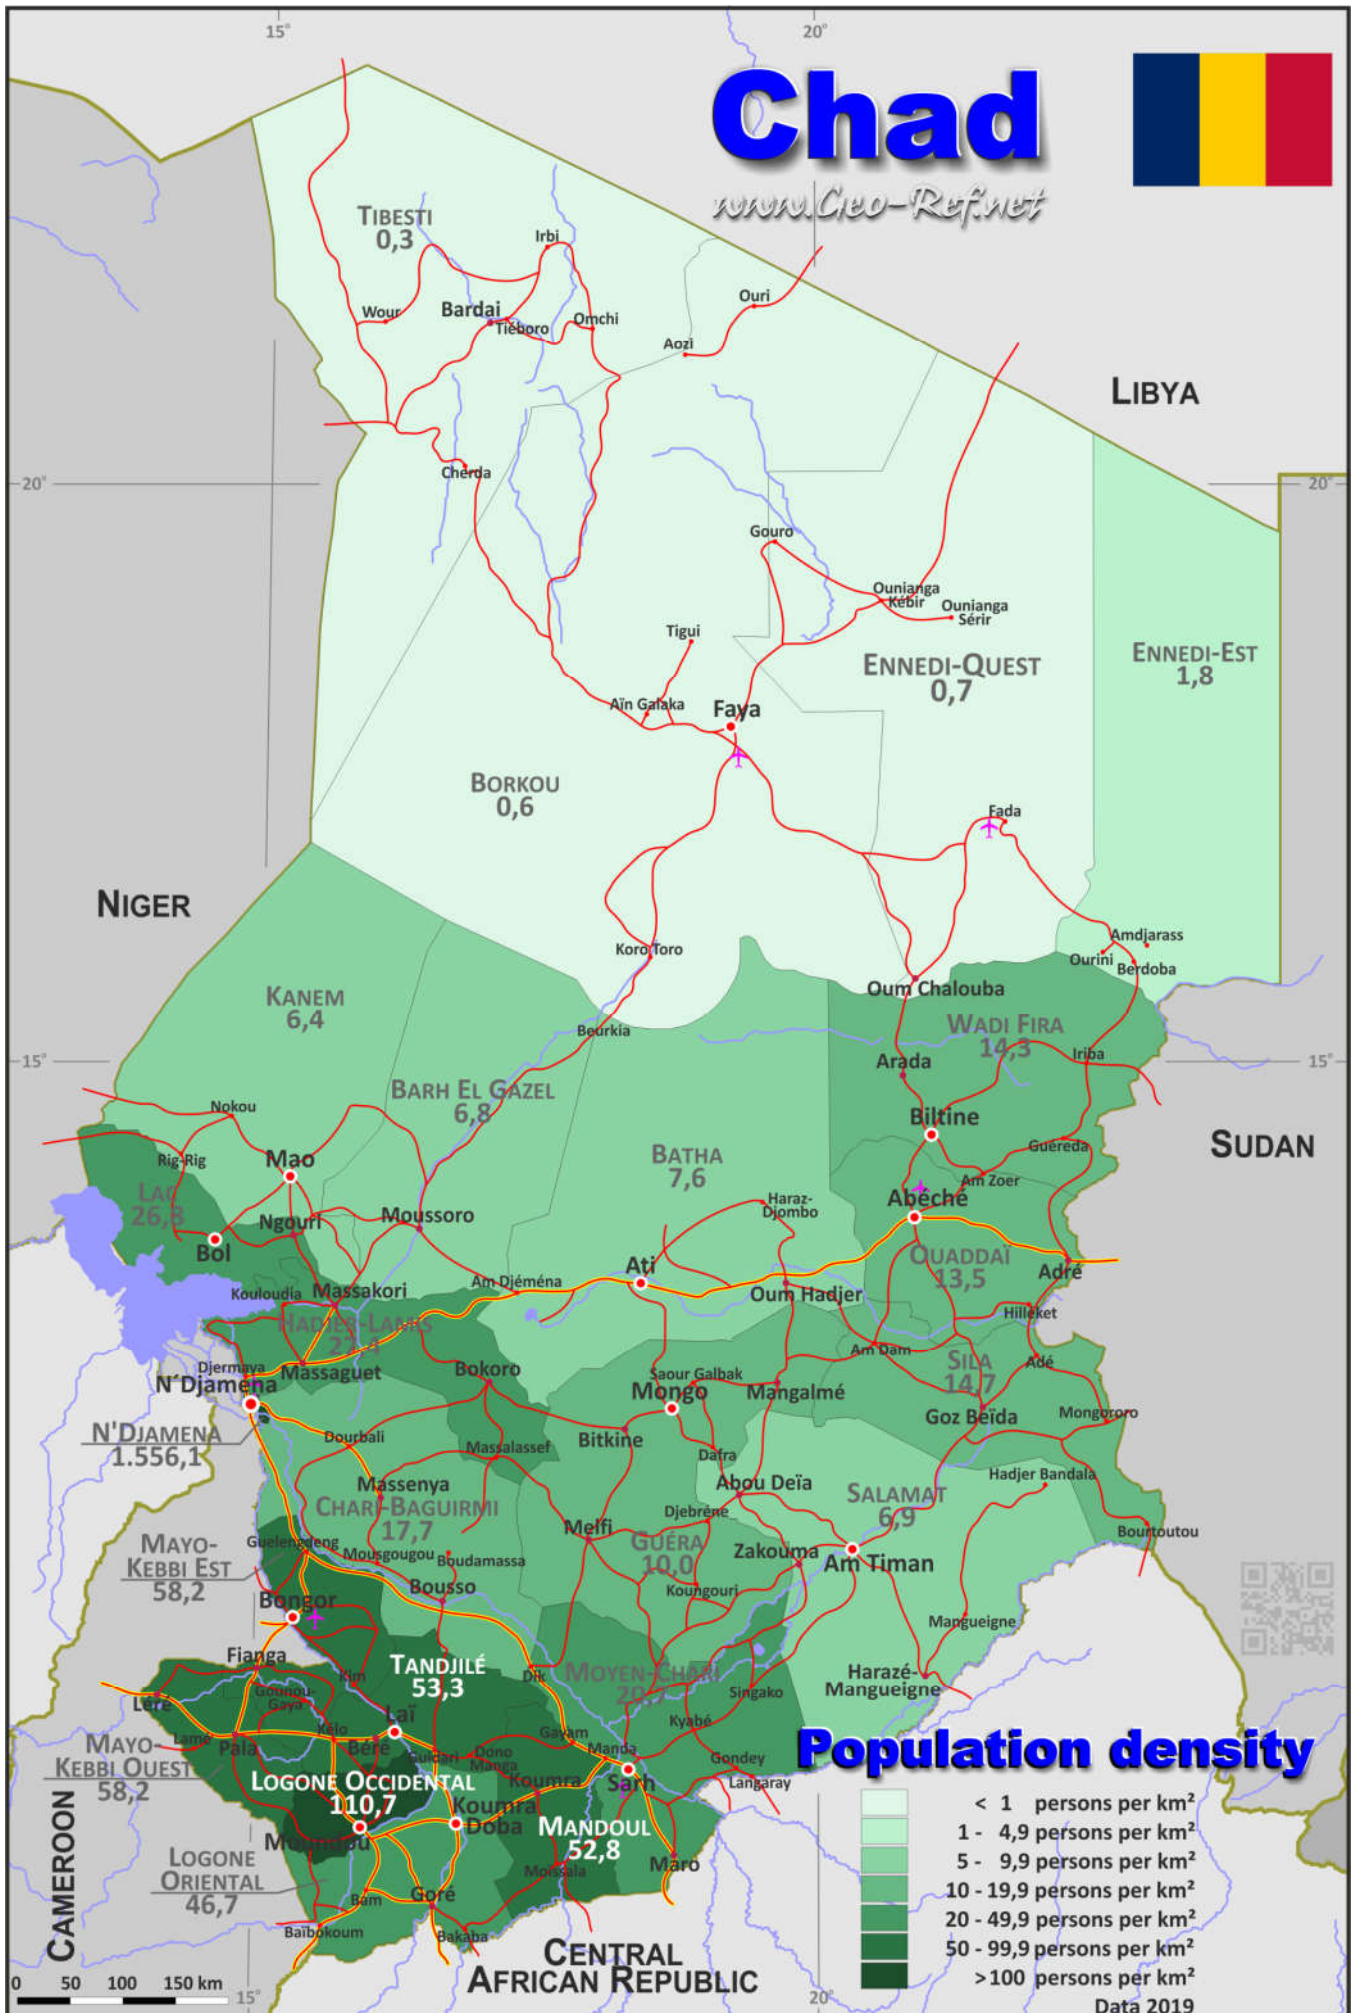

Chad

www.CEO-Ref.net

TIBESTI 0,3

LIBYA

ENNEDI-QUEST 0,7

ENNEDI-EST 1,8

BORKOU 0,6

NIGER

KANEM 6,4

BARH EL GAZEL 6,8

WADI FIRA 14,3

SUDAN

BATHA 7,6

LAKE 26,8

Abéché

N'DJAMENA 1.556,1

CHARI-BAGUirmi 17,7

QUADDAI 13,5

MAYO-KEBBI EST 58,2

GUÉRA 10,0

SALAMAT 6,9

Bongor

TANDJILÉ 53,3

Population density

MAYO-KEBBI OUEST 58,2

LOGONE OCCIDENTAL 110,7

MANDOUL 52,8

LOGONE ORIENTAL 46,7

CENTRAL AFRICAN REPUBLIC

0 50 100 150 km

About the maps on www.geo-ref.net

All maps published on this site are **free to use without costs, meanwhile the same are not modified**, especially concerning our own site logotype. This is valid for the PNG and the PDF-files.