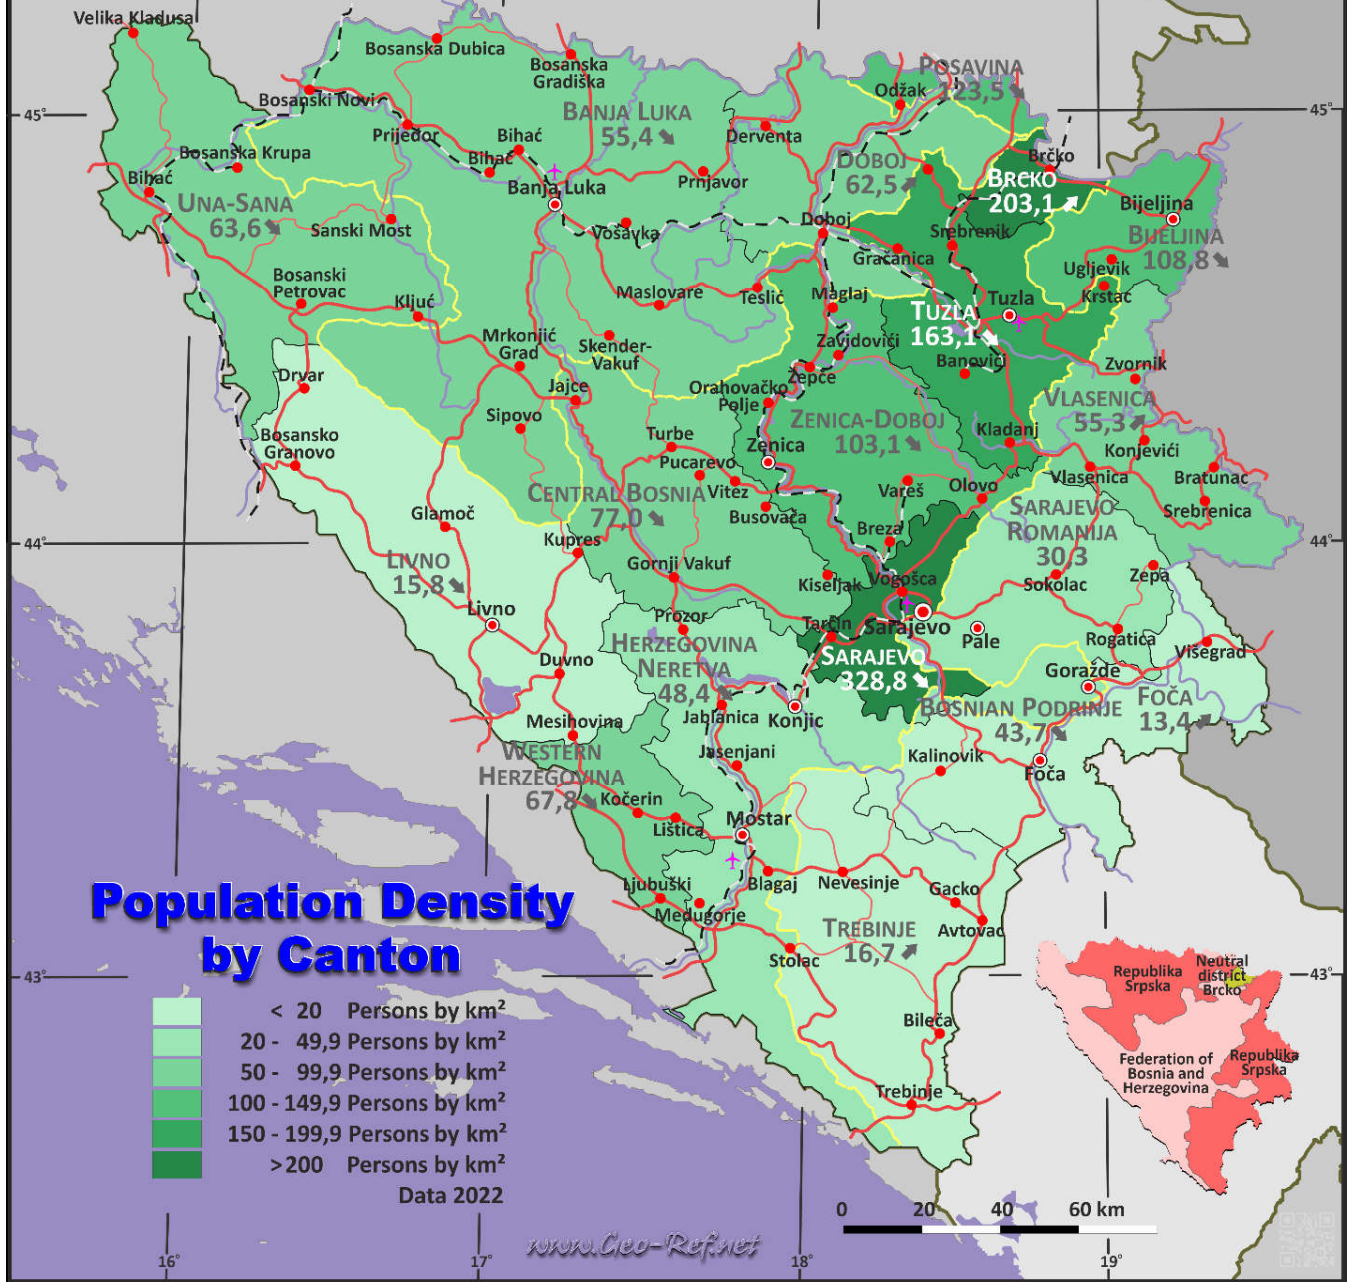

Bosnia and Herzegovina

Administrative division Bosnia and Herzegovina

Division by Canton

Estimation 2022

Canton	ISO 3166-2	Part	Capital	Area km ²	Population	Density Persons/km ²
Banja Luka	BA-BL	Serbian	Banja Luka	9.824	544.669	55,4
Bijeljina	BA-BI	Serbian	Bijeljina	1.192	129.675	108,8
Bosnian Podrinje	BA-05	Bosnian	Gorazde	504	22.011	43,7
Brcko	BA-BR	Neutral	Brcko	402	81.662	203,1
Central Bosnia	BA-06	Bosnian	Travnik	3.189	245.633	77,0
Doboj	BA-DO	Serbian	Doboj	2.532	158.558	62,6
Foca	BA-FO	Serbian	Foca	3.006	40.288	13,4
Herzegovina-Neretva	BA-07	Bosnian	Mostar	4.401	213.127	48,4
Livno (Kanton 10)	BA-10	Bosnian	Livno	4.934	77.795	15,8
Posavina	BA-02	Bosnian	Orasje	324	40.018	123,5
Sarajevo	BA-09	Bosnian	Sarajevo	1.276	419.543	328,8
Sarajevo-Romanija	BA-SR	Serbian	Istocno Sarajevo	2.404	72.738	30,3
Trebinje	BA-TR	Serbian	Trebinje	3.754	62.782	16,7
Tuzla	BA-03	Bosnian	Tuzla	2.649	431.938	163,1
Una-Sana	BA-01	Bosnian	Bihac	4.125	262.277	63,6
Vlasenica	BA-VL	Serbian	Zvornik	2.016	111.526	55,3
Western-Herzegowina	BA-08	Bosnian	Siroki Brijeg	1.363	92.390	67,8
Zenica-Doboj	BA-04	Bosnian	Zenica	3.416	352.114	103,1
Total				51.311	3.358.744	65,5