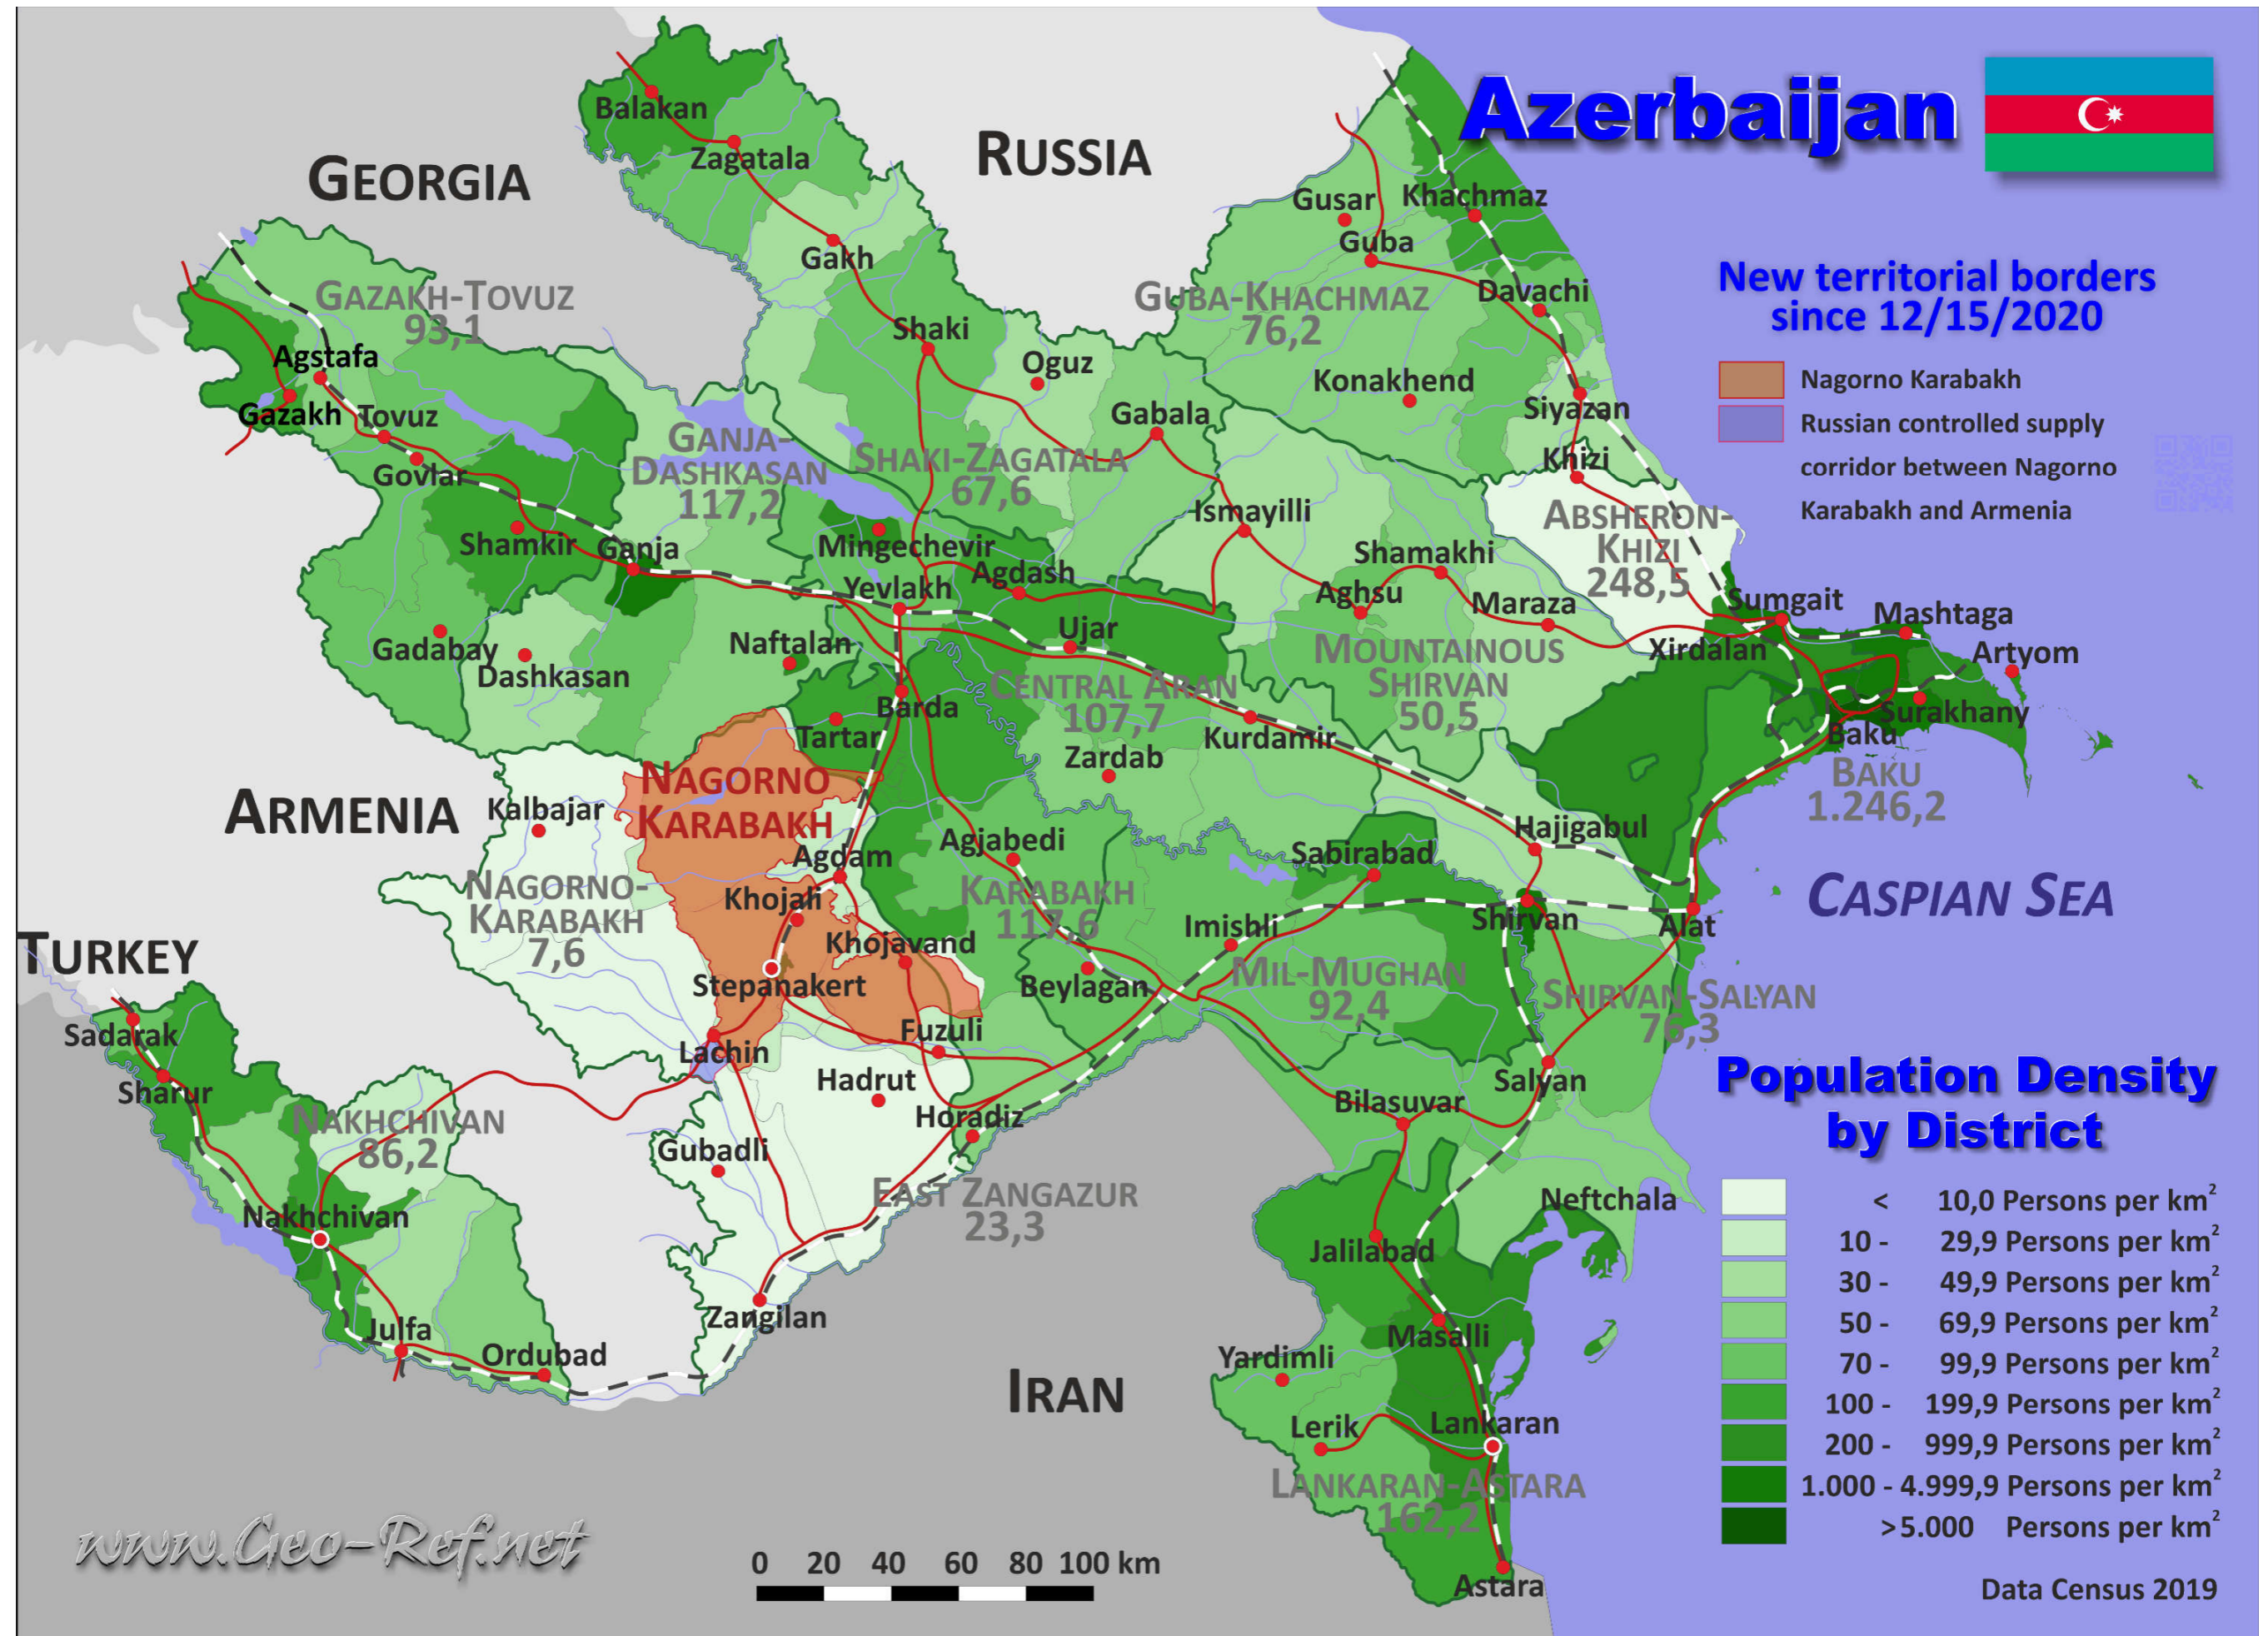

Azerbaijan

Administrative division Azerbaijan

Division by Economic Regions

Census 2019

Region	Own	Capital	Area km ²	Population	Density Persons/km ²
Absheron-Khizi	ER-01	-	3.963	984.790	248,5
Baku	ER-02	Baku	2.100	2.616.948	1.246,2
Central Aran	ER-03	-	6.690	720.652	107,7
East Zangazur	ER-04	-	18	420	23,3
Ganja-Dashkasan	ER-05	-	5.321	623.670	117,2
Gazakh-Tovuz	ER-06	-	6.982	650.132	93,1
Guba-Khachmaz	ER-07	-	6.918	527.338	76,2
Karabakh	ER-08	-	4.758	559.624	117,6
Lankaran-Astara	ER-09	-	5.534	897.430	162,2
Mil-Mughan	ER-10	-	5.615	519.067	92,4
Mountainous Shirvan	ER-11	-	6.020	303.777	50,5
Nagorno-Karabakh	ER-12	-	19.707	148.795	7,6
Nakhchivan	ER-13	-	5.319	458.599	86,2
Shaki-Zagatala	ER-14	-	8.747	591.621	67,6
Shirvan-Salyan	ER-15	-	6.421	489.890	76,3
Total			94.113	10.092.753	107,2