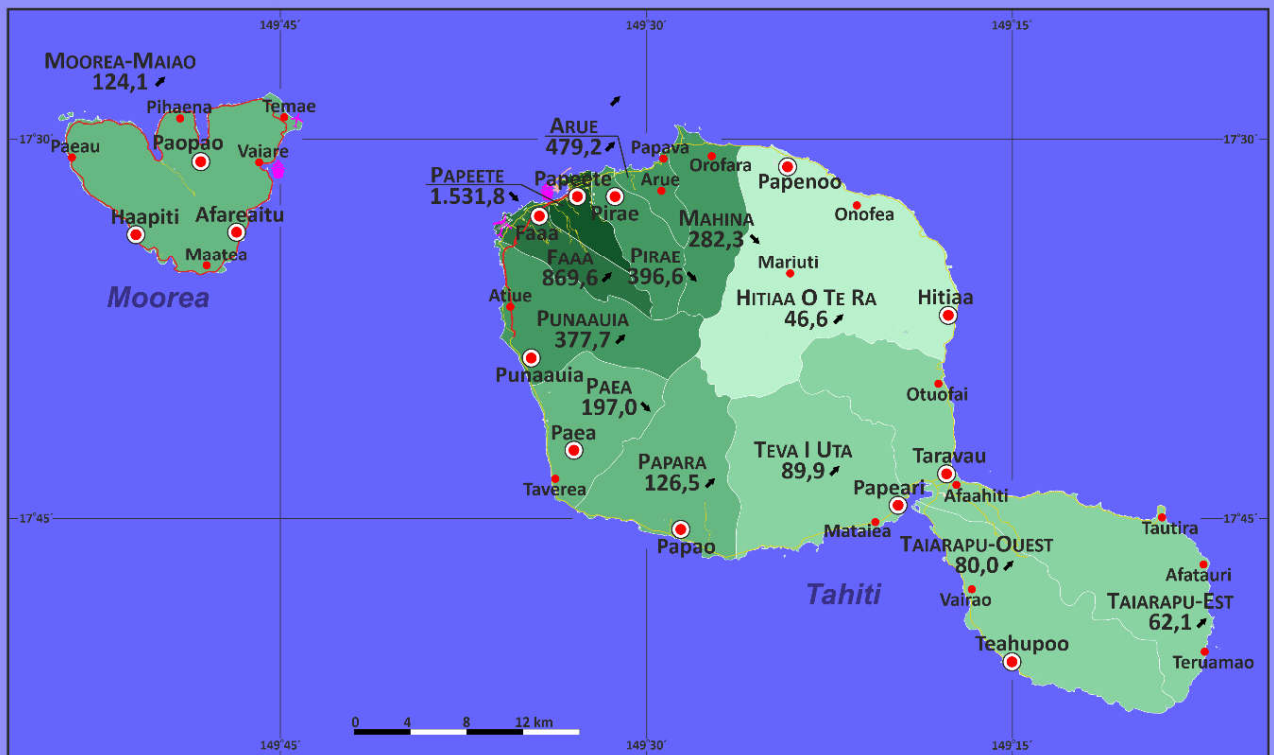

French Polynesia

Map enlargement 1 - Bora Bora - Raiatea - Huahine

Map enlargement 2 - Tahiti - Moorea

Administrative division French Polynesia

Division by Island Group

Census 2022

Island Group	HASC	Capital	Area km ²	Population	Density Persons/km ²
Austral Islands	PF.TI	Mataura	145,9	6.592	45,18
Leeward Islands	PF.LI	Uturoa	412,4	36.007	87,32
Marquesas Islands	PF.MI	Taiohae	1.062,2	9.478	8,92
Tuamotu-Gambier	PF.TG	Rangiroa	922,0	16.729	18,15
Windward Islands	PF.WI	Papeete	1.204,3	209.980	174,36
Total			3.746,7	278.786	74,41

Division by Community

Census 2022

Provincia	INSEE code	Island Group	Capital	Area km ²	Population	Density Persons/km ²
Anaa	98711	Tuamotu-Gambier	Tukuhora	59,0	970	16,4
Arue	98712	Windward	Arue	21,5	10.322	479,2
Arutua	98713	Tuamotu-Gambier	Rautini	49,5	1736	35,1
Bora-Bora	98714	Leeward	Vaitape	41,6	10758	258,9
Faaa	98715	Windward	Faaa	34,3	29.826	869,6
Fakarava	98716	Tuamotu-Gambier	Rotoava	143,6	1679	11,7
Fangatau	98717	Tuamotu-Gambier	Teana	21,0	323	15,4
Fatu Hiva	98718	Marquesas	Omo'a	84,8	600	7,1
Gambier Islands	98719	Tuamotu-Gambier	Rikitea	61,6	1570	25,5
Hao	98720	Tuamotu-Gambier	Otepa	97,7	1227	12,6
Hikueru	98721	Tuamotu-Gambier	Tupapati	29,3	199	6,8
Hitiaa O Te Ra	98722	Windward	Hitiaa	219,0	10.196	46,6
Hiva-Oa	98723	Marquesas	Atuona	324,6	2.371	7,3
Huahine	98724	Leeward	Fare	80,0	6.263	78,3
Mahina	98725	Windward	Orofara	51,8	14.623	282,3
Makemo	98726	Tuamotu-Gambier	Pouheva	120,5	1391	11,5
Manihi	98727	Tuamotu-Gambier	Paeua	31,7	1138	35,9
Maupiti	98728	Leeward	Vaiea	25,5	1302	51,1
Moorea-Maiao	98729	Windward	Afareaitu	146,7	18.201	124,1
Napuka	98730	Tuamotu-Gambier	Tepukamaruia	11,2	307	27,4
Nuku-Hiva	98731	Marquesas	Taiohae	390,0	3.025	7,8
Nukutavake	98732	Tuamotu-Gambier	Tavananui	17,3	287	16,6
Paea	98733	Windward	Paea	64,8	12.756	197,0