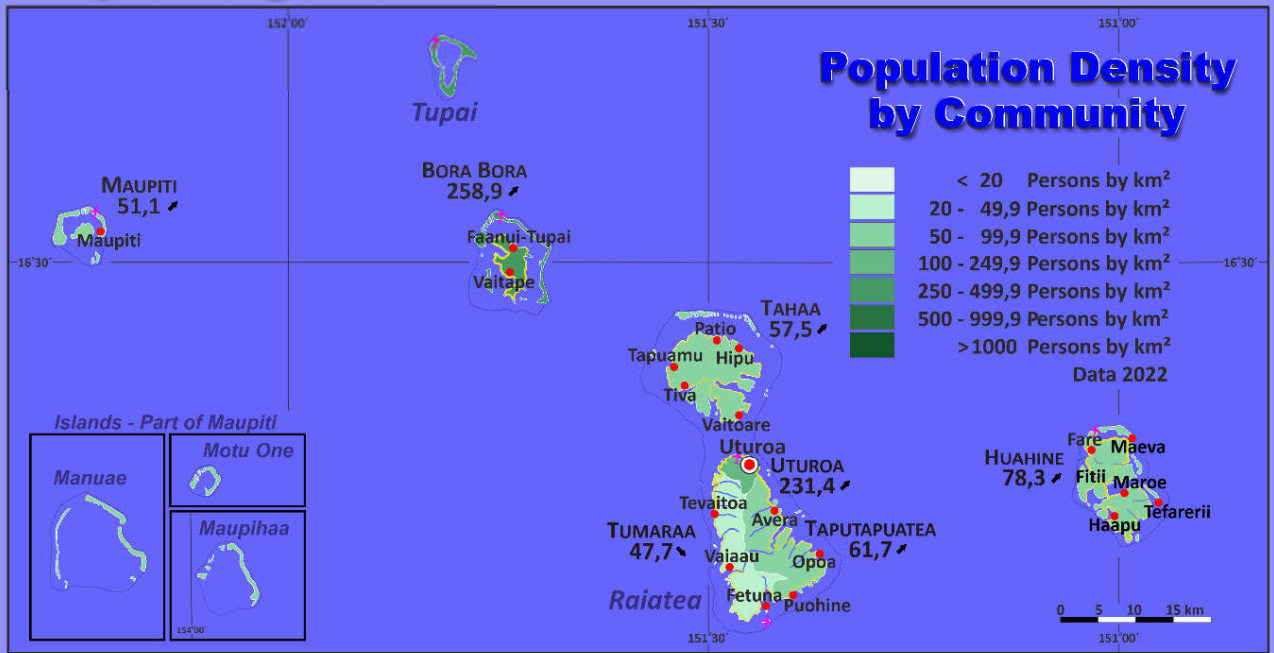

French Polynesia

Map enlargement 1 - Bora Bora - Raiatea - Huahine

Map enlargement 2 - Tahiti - Moorea

Administrative division French Polynesia

Division by Island Group

Census 2022

Island Group	HASC	Capital	Area km ²	Population	Density Persons/km ²
Austral Islands	PF.TI	Mataura	145,9	6.592	45,18
Leeward Islands	PF.LI	Uturoa	412,4	36.007	87,32
Marquesas Islands	PF.MI	Taiohae	1.062,2	9.478	8,92
Tuamotu-Gambier	PF.TG	Rangiroa	922,0	16.729	18,15
Windward Islands	PF.WI	Papeete	1.204,3	209.980	174,36
Total			3.746,7	278.786	74,41

Division by Community

Census 2022

Provincia	INSEE code	Island Group	Capital	Area km ²	Population	Density Persons/km ²
Anaa	98711	Tuamotu-Gambier	Tukuhora	59,0	970	16,4
Arue	98712	Windward	Arue	21,5	10.322	479,2
Arutua	98713	Tuamotu-Gambier	Rautini	49,5	1736	35,1
Bora-Bora	98714	Leeward	Vaitape	41,6	10758	258,9
Faaa	98715	Windward	Faaa	34,3	29.826	869,6
Fakarava	98716	Tuamotu-Gambier	Rotoava	143,6	1679	11,7
Fangatau	98717	Tuamotu-Gambier	Teana	21,0	323	15,4
Fatu Hiva	98718	Marquesas	Omo'a	84,8	600	7,1
Gambier Islands	98719	Tuamotu-Gambier	Rikitea	61,6	1570	25,5
Hao	98720	Tuamotu-Gambier	Otepa	97,7	1227	12,6
Hikueru	98721	Tuamotu-Gambier	Tupapati	29,3	199	6,8
Hitiaa O Te Ra	98722	Windward	Hitiaa	219,0	10.196	46,6
Hiva-Oa	98723	Marquesas	Atuona	324,6	2.371	7,3
Huahine	98724	Leeward	Fare	80,0	6.263	78,3
Mahina	98725	Windward	Orofara	51,8	14.623	282,3
Makemo	98726	Tuamotu-Gambier	Pouheva	120,5	1391	11,5
Manihi	98727	Tuamotu-Gambier	Paeua	31,7	1138	35,9
Maupiti	98728	Leeward	Vaiea	25,5	1302	51,1
Moorea-Maiao	98729	Windward	Afareaitu	146,7	18.201	124,1
Napuka	98730	Tuamotu-Gambier	Tepukamaruia	11,2	307	27,4
Nuku-Hiva	98731	Marquesas	Taiohae	390,0	3.025	7,8
Nukutavake	98732	Tuamotu-Gambier	Tavananui	17,3	287	16,6
Paea	98733	Windward	Paea	64,8	12.756	197,0