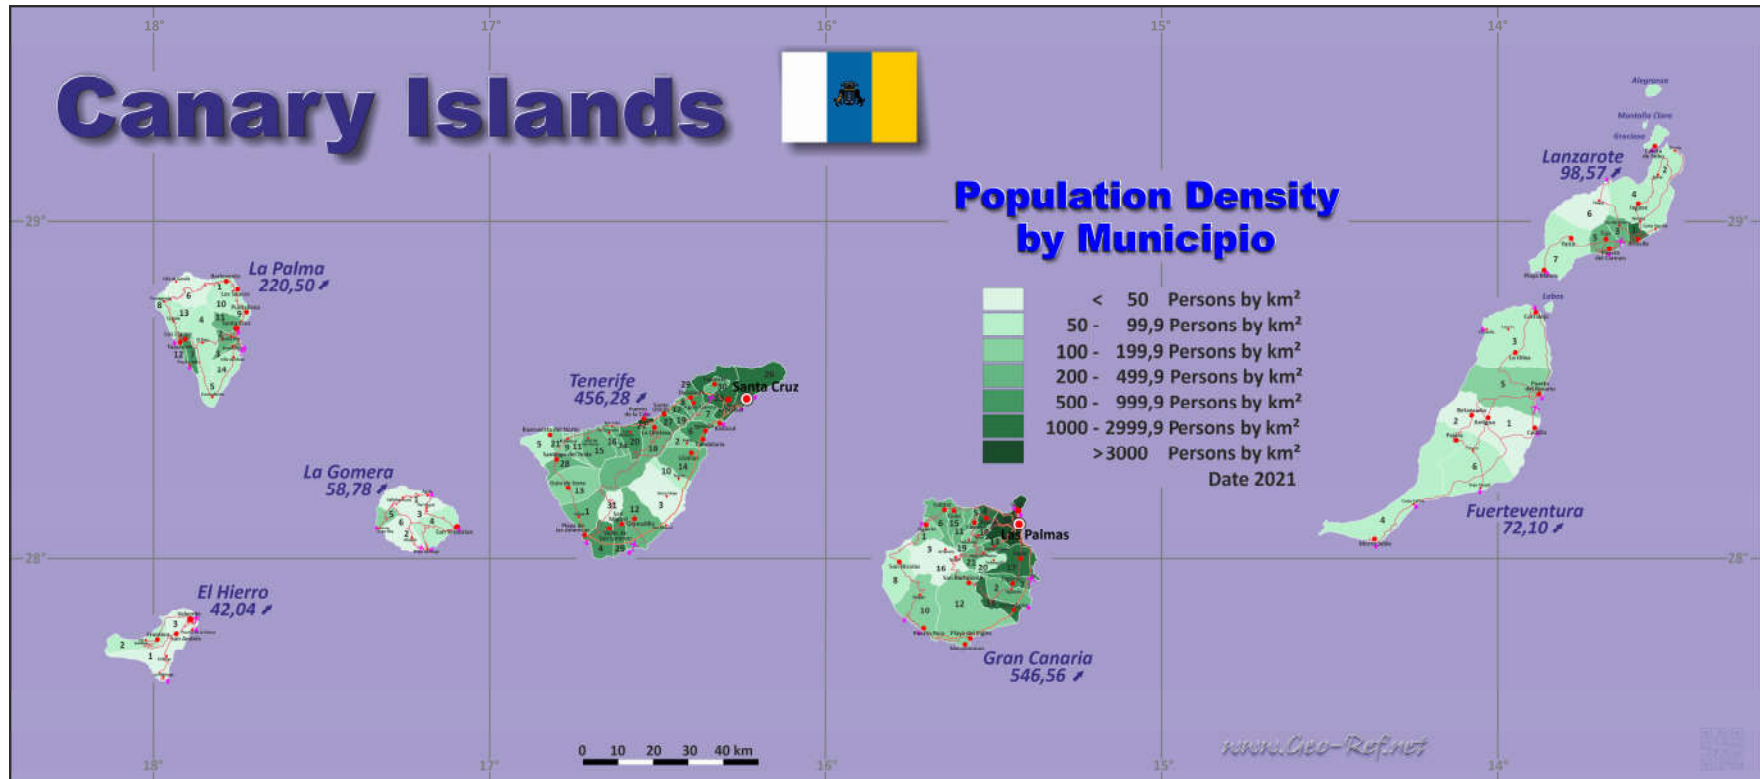

Canary Islands

Population Density by Municipio

Tenerife		
N°	Municipio	Density
1	Adeje	446,25 ↗
2	Arafo	162,30 ↗
3	Arico	46,06 ↗
4	Arona	971,37 ↗
5	Buenavista del Norte	70,69 ↗
6	Candelaria	578,75 ↗
7	El Rosario	446,11 ↗
8	El Sauzal	487,06 ↘
9	El Tanque	119,62 ↗
10	Fasnia	62,23 ↔
11	Garachico	167,18 ↗
12	Granadilla de Abona	319,18 ↗
13	Guía de Isora	152,18 ↗
14	Güímar	205,10 ↗
15	Icod de los Vinos	243,04 ↗
16	La Guancha	228,26 ↗
17	La Matanza de Acentejo	645,92 ↗
18	La Drotava	203,65 ↗
19	La Victoria de Acentejo	498,06 ↗
20	Los Realejos	645,02 ↗
21	Los Silos	193,64 ↘
22	Puerto de la Cruz	3.456,93 ↘
23	San Cristóbal de La Laguna	1.548021 ↗
24	San Juan de la Rambla	234,83 ↗
25	San Miguel de Abona	520,27 ↗
26	Santa Cruz de Tenerife	1.385,25 ↗
27	Santa Úrsula	663,44 ↗
28	Santiago del Teide	212,89 ↗
29	Tacoronte	809,11 ↗
30	Tegueste	428,85 ↗
31	Vilaflor	31,80 ↗

Gran Canaria		
N°	Municipio	Density
1	Agüete	122,48 ↗
2	Agüimes	392,94 ↗
3	Artenara	15,68 ↘
4	Arucas	1.141,81 ↗
5	Firgas	475,02 ↗
6	Gáldar	393,07 ↗
7	Ingenio	808,15 ↗
8	La Aldea de San Nicolás	60,82 ↘
9	Las Palmas	3.766,04 ↗
10	Mogan	119,30 ↗
11	Moya	245,78 ↗
12	San Bartolomé de Tirajana	159,30 ↗
13	Santa Brígida	768,46 ↗
14	Santa Lucía de Tirajana	1.195,14 ↗
15	Santa María de Guía	325,68 ↗
16	Tejeda	18,05 ↘
17	Teide	1.003,31 ↗
18	Terror	484,40 ↗
19	Valleseco	169,79 ↗
20	Valsequillo	239,64 ↗
21	Vega de San Mateo	201,77 ↗

Fuerteventura		
N°	Municipio	Density
1	Antigua	51,02 ↗
2	Betancuría	7,35 ↗
3	La Oliva	77,97 ↗
4	Pájara	54,79 ↗
5	Puerto del Rosario	144,11 ↗
6	Tuineje	56,35 ↗

La Gomera		
N°	Municipio	Density
1	Agulo	42,02 ↗
2	Alajeró	41,42 ↗
3	Hermigua	44,54 ↗
4	San Sebastián de la Gomera	81,53 ↗
5	Valle Gran Rey	143,48 ↗
6	Vallehermoso	26,68 ↔

We have published on the country page usually the population density of the country, the mostly interesting thematic map. But the real power of our offer consists in the display of your own data, drawing so your own maps with your results or relevant data.