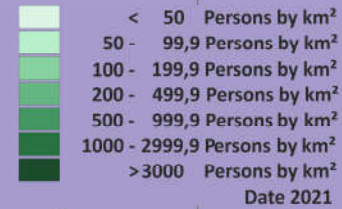

Canary Islands

Population Density by Municipio

Tenerife		
N°	Municipio	Density
1	Adeje	446,25 ↗
2	Arafo	162,30 ↗
3	Arico	46,06 ↗
4	Arona	971,37 ↗
5	Buenavista del Norte	70,69 ↗
6	Candelaria	578,75 ↗
7	El Rosario	446,11 ↗
8	El Sauzal	487,06 ↘
9	El Tanque	119,62 ↗
10	Fasnia	62,23 ↔
11	Garachico	167,18 ↗
12	Granadilla de Abona	319,18 ↗
13	Guía de Isora	152,18 ↗
14	Güímar	205,10 ↗
15	Icod de los Vinos	243,04 ↗
16	La Guancha	228,26 ↗
17	La Matanza de Acentejo	645,92 ↗
18	La Drotava	203,65 ↗
19	La Victoria de Acentejo	498,06 ↗
20	Los Realejos	645,02 ↗
21	Los Silos	193,64 ↘
22	Puerto de la Cruz	3.456,93 ↘
23	San Cristóbal de La Laguna	1.548021 ↗
24	San Juan de la Rambla	234,83 ↗
25	San Miguel de Abona	520,27 ↗
26	Santa Cruz de Tenerife	1.385,25 ↗
27	Santa Úrsula	663,44 ↗
28	Santiago del Teide	212,89 ↗
29	Tacoronte	809,11 ↗
30	Tegueste	428,85 ↗
31	Vilaflor	31,80 ↗